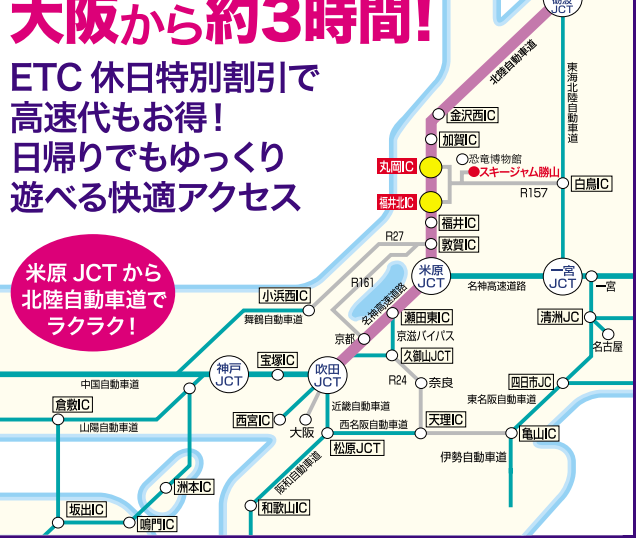

## 大阪から約3時間!

ETC 休日特別割引で  
高速代もお得!  
日帰りでもゆっくり  
遊べる快適アクセス

米原 JCT から  
北陸自動車道で  
ラクラク!